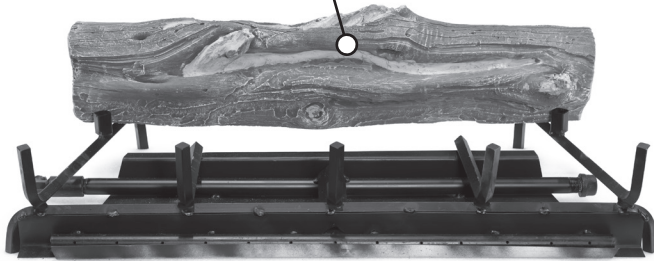

JUNIPER/ DRIFTWOOD 30" LOG PLACEMENT GUIDE

J-1-28
D-1-28

J-3-30
D-3-30

J-1-15
D-1-15

J-2-15
D-2-15

J-3-15
D-3-15

J-1-14
D-1-14

J-Y-13
D-Y-13