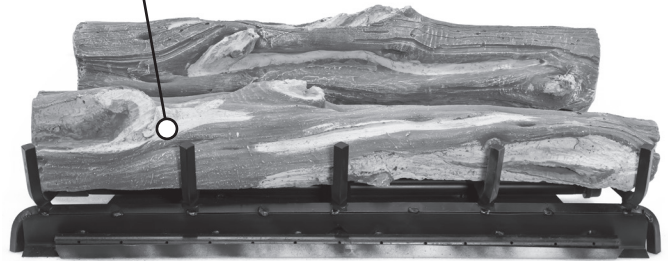

JUNIPER/ DRIFTWOOD 30" LOG PLACEMENT GUIDE

J-1-28
D-1-28

J-3-30
D-3-30

J-1-15
D-1-15

J-2-15
D-2-15

J-3-15
D-3-15

J-1-14
D-1-14

J-Y-13
D-Y-13