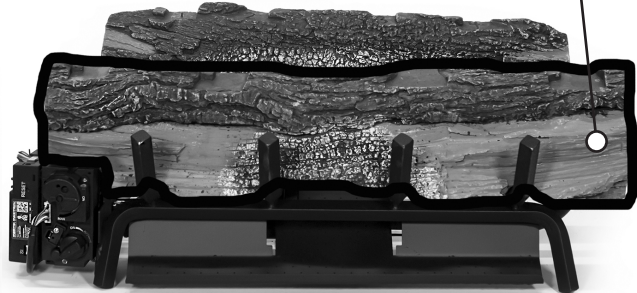

# VENT FREE SPLIT OAK 24" LOG PLACEMENT GUIDE

VF-BACK-21-SO

VF-FRONT-24-SO

VF-L-9.5-SO

VF-ML-11.5-SO

VF-R-12-SO

VF-MR-12-SO

VF-M-10-SO