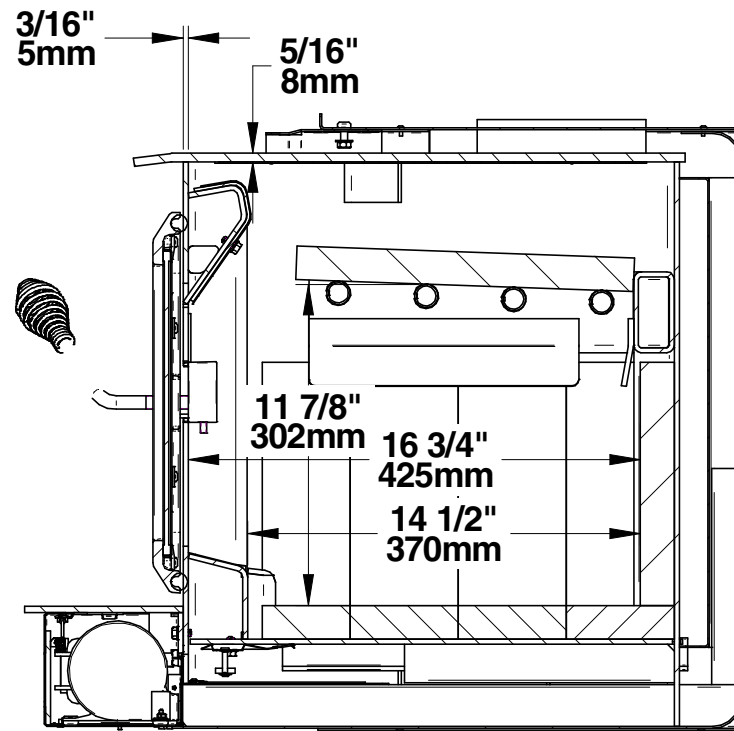

HEI240 (VB00012)
INSERT / INSERT

HEI240 (VB00012)

CHAMBRE À COMBUSTION / COMBUSTION CHAMBER

© 2019, FABRICANT DE POÊLE INTERNATIONAL INC. TOUS DROITS RESERVÉS / ALL RIGHTS RESERVED