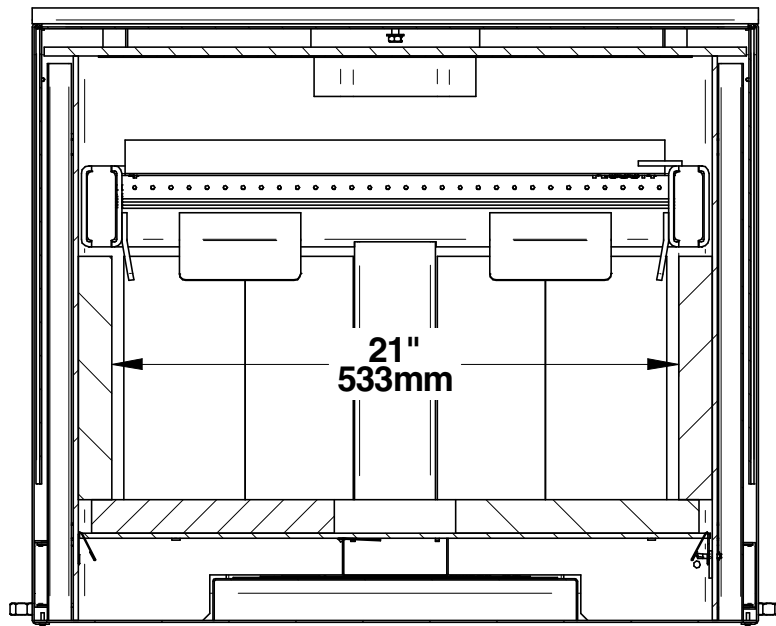

HEI240 (VB00012)
INSERT / INSERT

HEI240 (VB00012)

CHAMBRE À COMBUSTION / COMBUSTION CHAMBER

© 2019, FABRICANT DE POÊLE INTERNATIONAL INC. TOUS DROITS RESERVÉS / ALL RIGHTS RESERVED