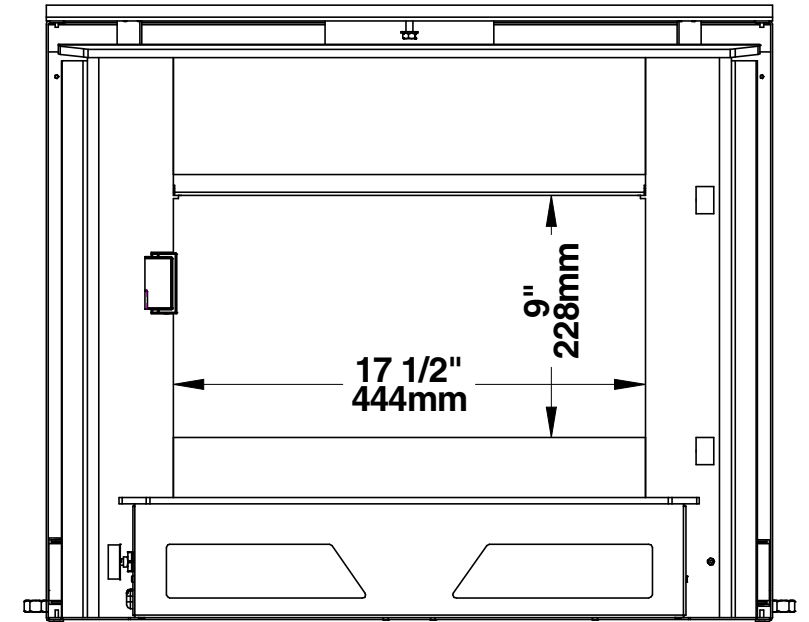

HEI240 (VB00012)
INSERT / INSERT

HEI240 (VB00012)

CHAMBRE À COMBUSTION / COMBUSTION CHAMBER

© 2019, FABRICANT DE POÊLE INTERNATIONAL INC. TOUS DROITS RESERVÉS / ALL RIGHTS RESERVED