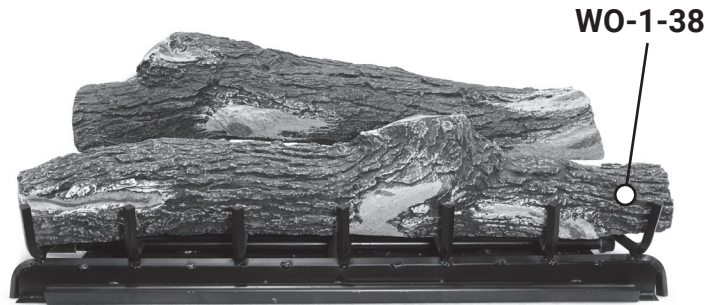

# AZ WEATHERED OAK 36" LOG PLACEMENT GUIDE

[GrandCanyonGasLogs.com](http://GrandCanyonGasLogs.com)

Phone: (602) 344-4217 • [customerservice@grandcanyongaslogs.com](mailto:customerservice@grandcanyongaslogs.com) • 3515 E. Atlanta Ave. Phoenix, AZ 85040