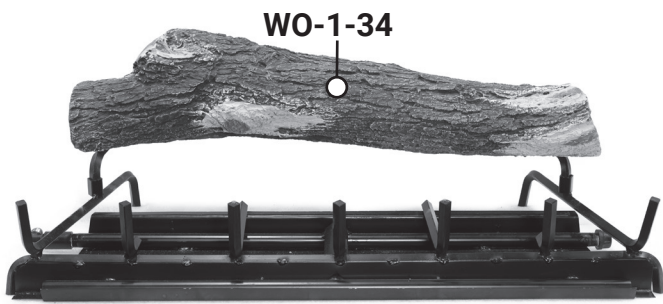

# AZ WEATHERED OAK 36" LOG PLACEMENT GUIDE

[GrandCanyonGasLogs.com](http://GrandCanyonGasLogs.com)

Phone: (602) 344-4217 • [customerservice@grandcanyongaslogs.com](mailto:customerservice@grandcanyongaslogs.com) • 3515 E. Atlanta Ave. Phoenix, AZ 85040