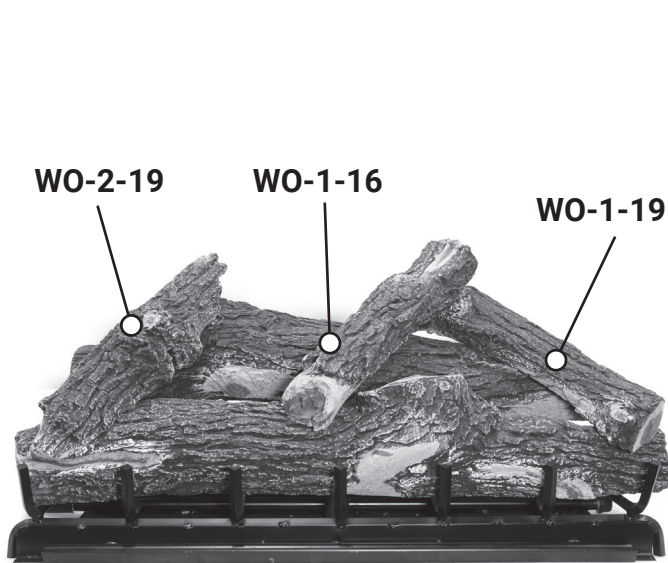

# AZ WEATHERED OAK 36" LOG PLACEMENT GUIDE

[GrandCanyonGasLogs.com](http://GrandCanyonGasLogs.com)

Phone: (602) 344-4217 • [customerservice@grandcanyongaslogs.com](mailto:customerservice@grandcanyongaslogs.com) • 3515 E. Atlanta Ave. Phoenix, AZ 85040