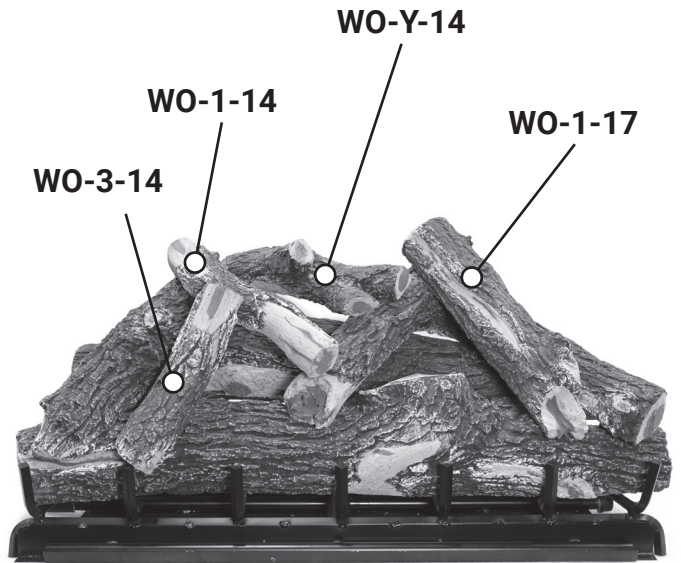

# AZ WEATHERED OAK 36" LOG PLACEMENT GUIDE

[GrandCanyonGasLogs.com](http://GrandCanyonGasLogs.com)

Phone: (602) 344-4217 • [customerservice@grandcanyongaslogs.com](mailto:customerservice@grandcanyongaslogs.com) • 3515 E. Atlanta Ave. Phoenix, AZ 85040