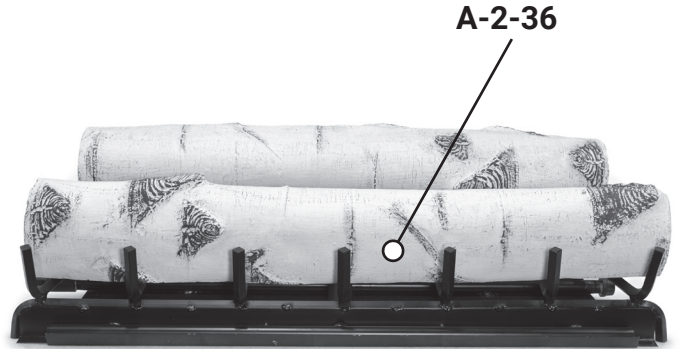

# ASPEN 36" LOG PLACEMENT GUIDE

[GrandCanyonGasLogs.com](http://GrandCanyonGasLogs.com)

Phone: (602) 344-4217 • [customerservice@grandcanyongaslogs.com](mailto:customerservice@grandcanyongaslogs.com) • 3515 E. Atlanta Ave. Phoenix, AZ 85040