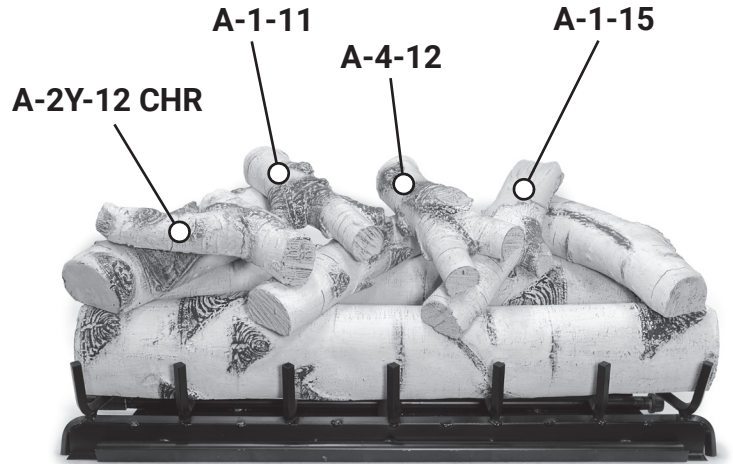

# ASPEN 36" LOG PLACEMENT GUIDE

[GrandCanyonGasLogs.com](http://GrandCanyonGasLogs.com)

Phone: (602) 344-4217 • [customerservice@grandcanyongaslogs.com](mailto:customerservice@grandcanyongaslogs.com) • 3515 E. Atlanta Ave. Phoenix, AZ 85040