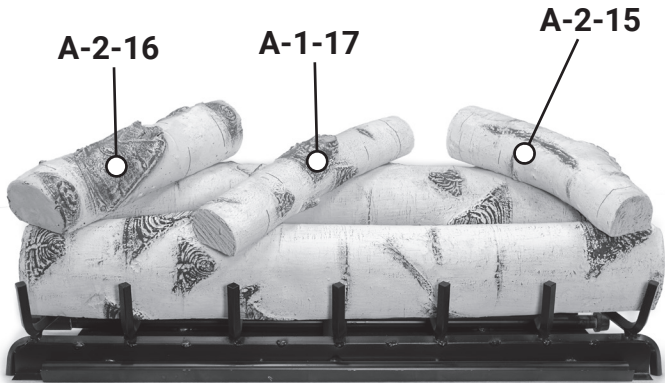

# ASPEN 36" LOG PLACEMENT GUIDE

[GrandCanyonGasLogs.com](http://GrandCanyonGasLogs.com)

Phone: (602) 344-4217 • [customerservice@grandcanyongaslogs.com](mailto:customerservice@grandcanyongaslogs.com) • 3515 E. Atlanta Ave. Phoenix, AZ 85040