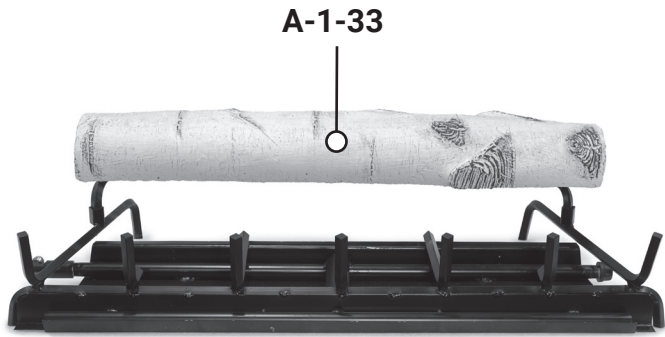

# ASPEN 36" LOG PLACEMENT GUIDE

[GrandCanyonGasLogs.com](http://GrandCanyonGasLogs.com)

Phone: (602) 344-4217 • [customerservice@grandcanyongaslogs.com](mailto:customerservice@grandcanyongaslogs.com) • 3515 E. Atlanta Ave. Phoenix, AZ 85040