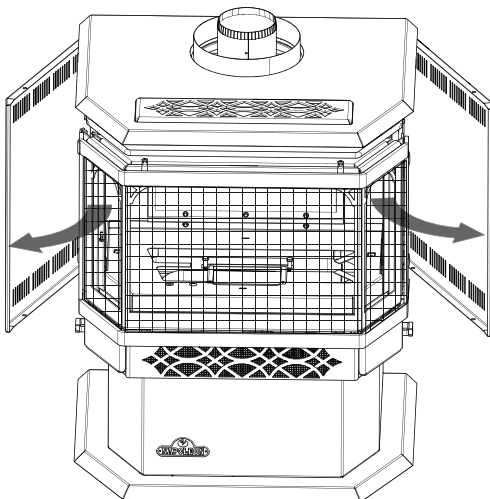

4 x screws
4 x vis

1