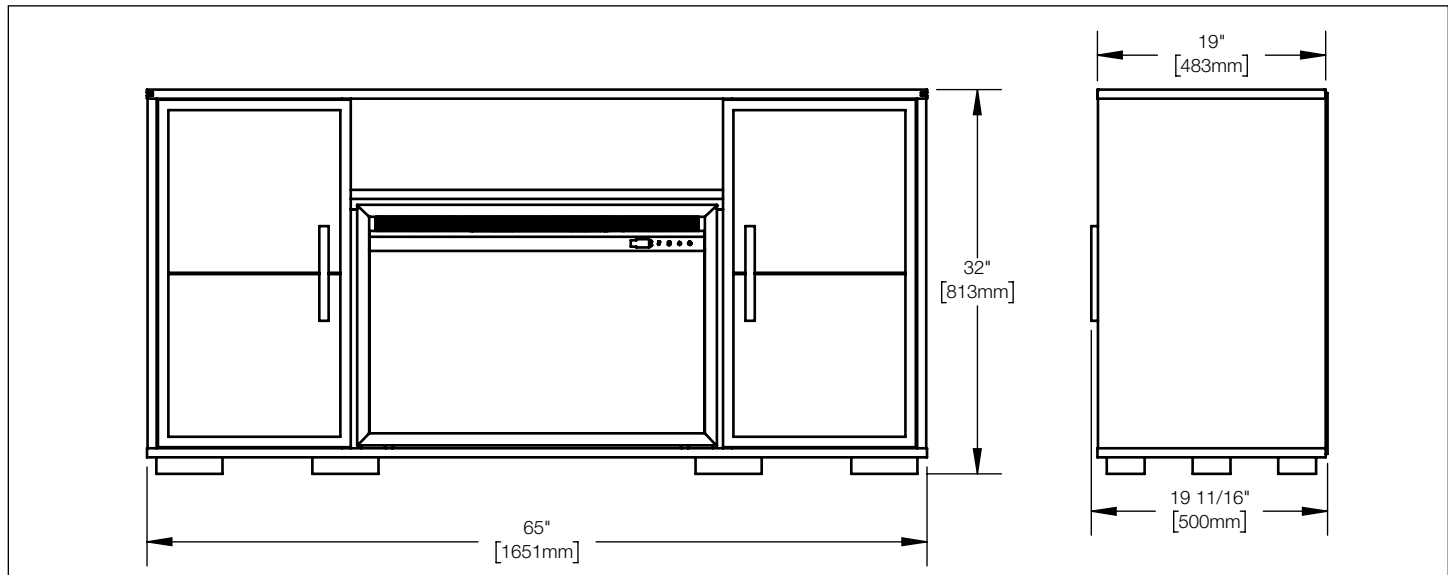

Dimensions

Information du produit fourni n'est pas complet et est sujet de changer sans préavis. Consultez le manuel d'installation pour information d'installation actuel.

W415-3082 / 06.11.21