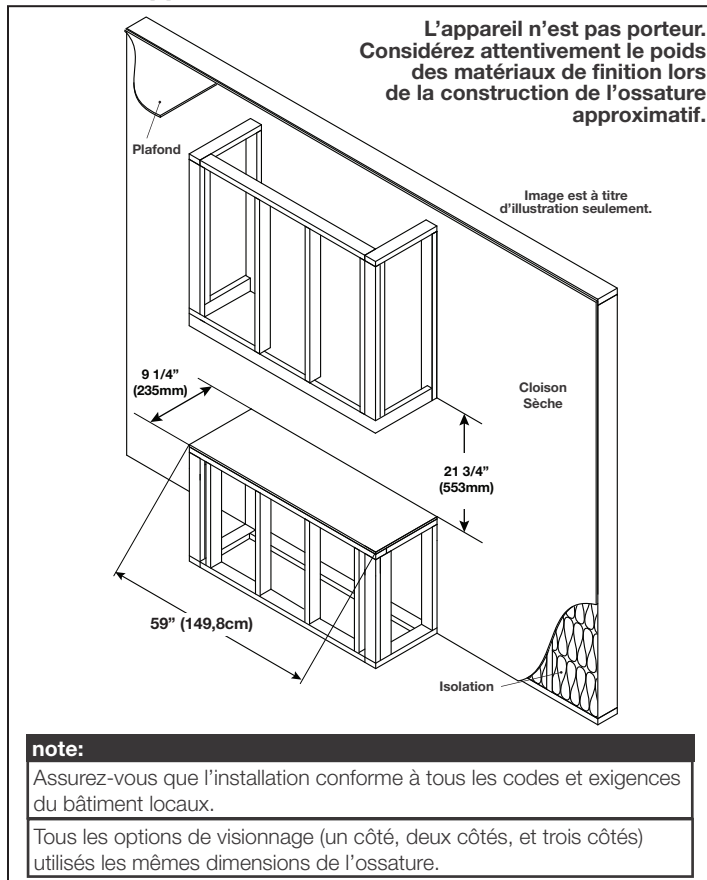

Ossature Approximatif