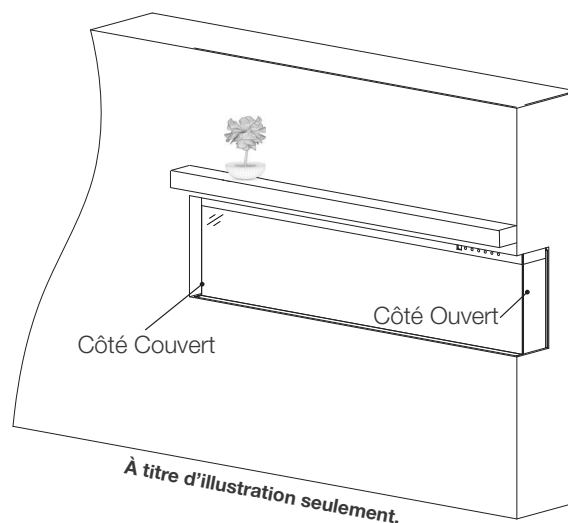

Two-Sided Viewing Installation

- Appliance is fully recessed into the wall with one side open
- Front view **and** left/right side view, depending on desired open/closed sides

Single-Sided Viewing Installation

Votre appareil est capable de trois configurations d'installations uniques: **trois côtés de visionnage, deux-côtés de visionnage, et un côté de visionnage.**

Installation avec Trois Côtés de Visionnage

- Appareil est complètement encastré dans le mur avec les deux côtés ouverts
- Vue frontale, et vue des côtés gauche **et** droit

Installation avec Deux Côtés de Visionnage

- Appareil est complètement encastré dans le mur avec un côté ouvert
- Vue frontale **et** vue de côté gauche/droit, en fonction des côtés ouverts/couverts désirés

Installation avec Un Côté de Visionnage

- Appareil est complètement encastré dans le mur
- Vue frontale **seulement**
- Vues des côtés gauche et droit sont couverts