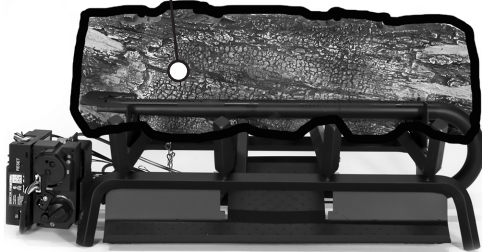

VENT FREE WEATHERED OAK/RED OAK 30" LOG PLACEMENT GUIDE

VF-BACK-21-WO
VF-BACK-21-RO

VF-FRONT-30-WO
VF-FRONT-30-RO

VF-ML-11.5-WO
VF-ML-11.5-RO

VF-MR-12-WO
VF-MR-12-RO

VF-L-9.5-WO
VF-L-9.5-RO

VF-R-12-WO
VF-R-12-RO